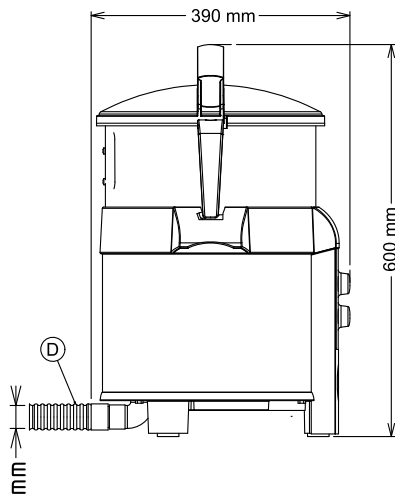

Côté

CWI = Raccordement eau froide
D = Vidange
EI = Connexion électrique