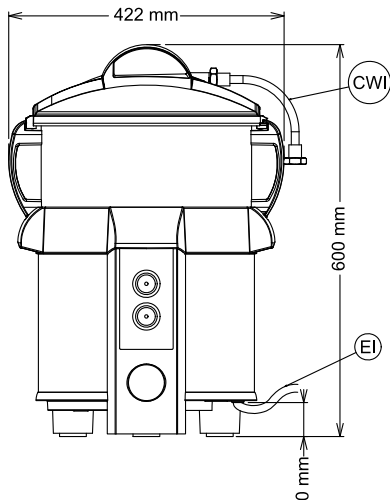

Avant

Côté

CWI = Raccordement eau froide
D = Vidange
EI = Connexion électrique

Dessus

Électrique

Voltage :

601305 (T5MFB)

220-240 V/1N ph/50/60 Hz

Puissance de raccordement 0.25 kW

Capacité

Rendement :

80 kg/heure

Capacité

5 litre

Informations générales

Largeur extérieure

424 mm

Profondeur extérieure

390 mm

Hauteur extérieure

590 mm

Poids net (kg) :

18.2

Epluchage pomme de terre : 0 kg/h